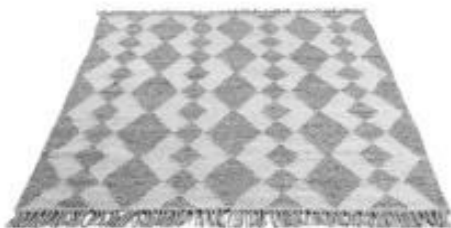

Vendu

Bolia

Lampe Ball Copper

129,00 €

30%

90,30 €

Bolia

Como armature laiton et verre-
transparent

60cmx60cm

515,00 €

50%

257,50 €

Vendu

Bolia

Tapis Swindon

170cmx240cm