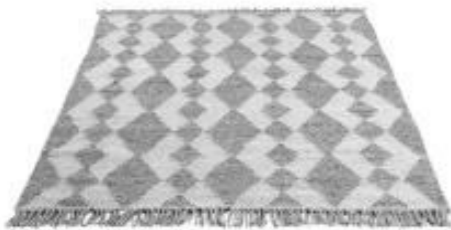

Bolia	Tapis Swindon	170cmx240cm	899,00 €	20%	719,20 €