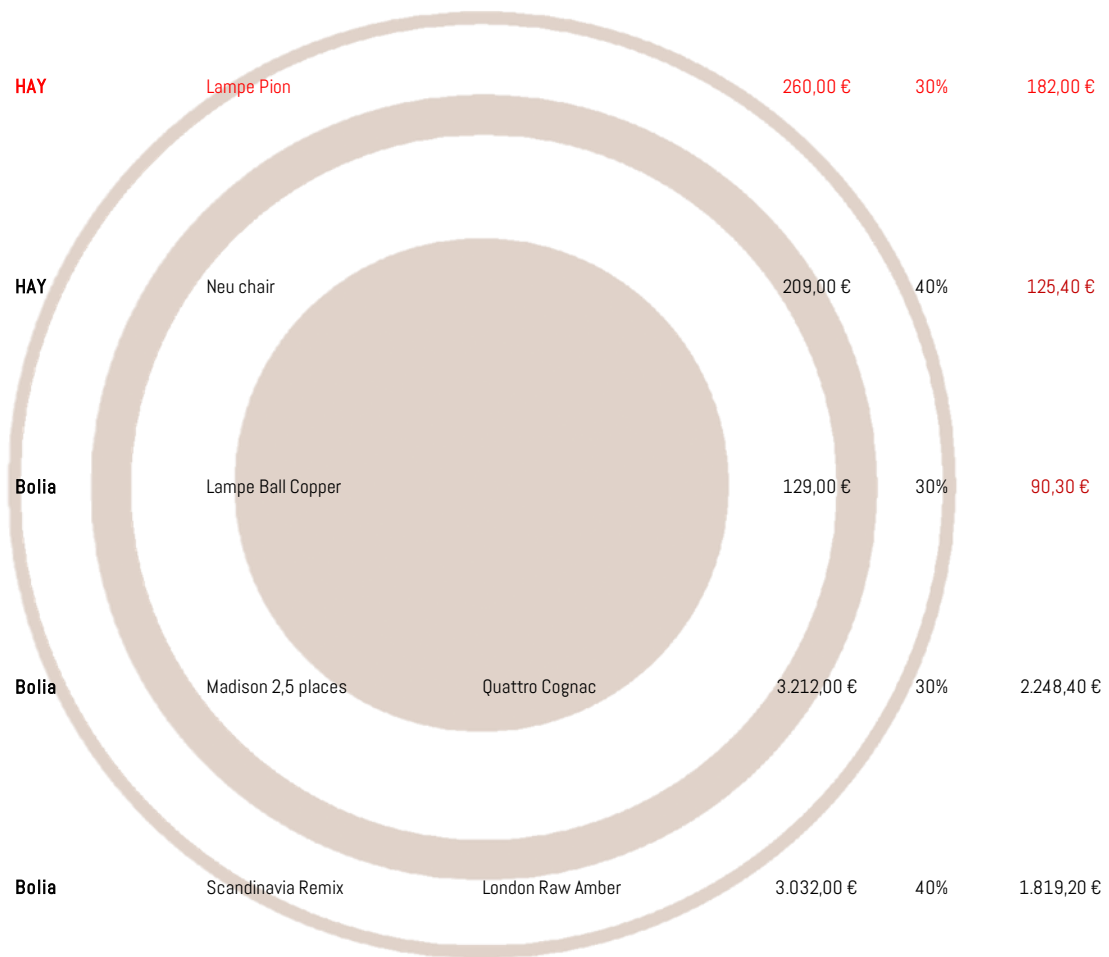

Marque	Article	Spécificités	Prix	%	Expo Deal	
Tom Dixon	Fade set 3		2.070,00 €	25%	1.552,50 €	Vendu
Gubi	Beetle Lounge	Velours : Velluto Cotone Bleu Nuit Pieds Brass	1.689,00 €	30%	1.182,30 €	
Bolia	Tapis Swindon	170cmx240cm	899,00 €	20%	719,20 €	
HAY	Canapé CAN 2 Personnes	W172,4 x D89,5 x H82 cm Tissu Surface Gris Clair Tissu Extérieur Foncé	1.849,00 €	46%	998,46 €	
Gubi	Chaise Beetle Tissu	Velours gris	836,00 €	20%	668,80 €	
Chilewich	Tapis Mixed Weave	183cmx270cm	795,00 €	30%	556,50 €	Vendu

<b>Tom Dixon</b>	Cut		774,50 €	40%	464,70 €
<b>HAY</b>	Table CPH2 salon	L=120cm l=60cm H=39cm	469,00 €	25%	351,75 €
<b>Gubi</b>	Lampe Bestlite BL9 L	Blanc / Brass	543,00 €	40%	325,80 €
<b>Menu</b>	Tabouret afternoon	H=73,5cm	449,95 €	40%	269,97 €
<b>Bolia</b>	Chaise Hug		369,00 €	30%	258,30 €
<b>HAY</b>	Banc CPH2 blanc	L=75cm l=35cm H=45cm	359,00 €	30%	251,30 €