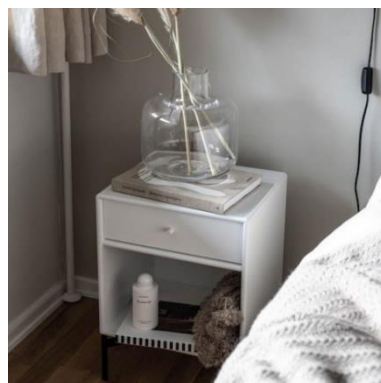

MONTANA Dream

Table de nuit
MDF Gris clair avec base
L35xP30xH35

570€

280€